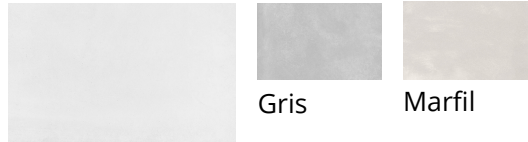

MODELO ADINE 33X55cm **10,99€**

Gris

Marfil