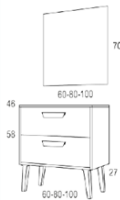

SAKAI

CON PATAS 2 CAJONES