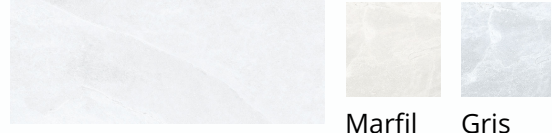

Gris

Blanco

Marfil

Taupe

MODELO SENA 60,8x60,8 cm **15,99€/M2**

Blanco

Negro

MODELO CUMBRIA 60x60 cm **13,99€/M2**

MODELO KAUNAS  
60X120 cm  
**14,99€/M2**

MODELO TABULA  
20X120 cm  
**18,99€/M2**

MODELO LAVICA 30x90 cm **18,99€/m2**

Blanco

Relieve Blanco

MODELO MAKAI 30x90 cm **18,99€/m2**

Blanco

Marfil Gris