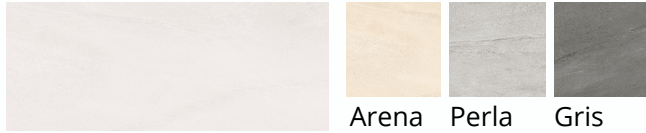

Gris

Blanco

Marfil

Taupe

MODELO SENA 60,8x60,8 cm **15,99€/M2**

Blanco

Negro

MODELO CUMBRIA 60x60 cm **13,99€/M2**

MODELO KAUNAS  
60X120 cm  
**14,99€/M2**

MODELO TABULA  
20X120 cm  
**18,99€/M2**

MODELO LAVICA 30x90 cm **18,99€/m2**

Blanco

Relieve Blanco

MODELO MAKAI 30x90 cm **18,99€/m2**

Blanco

Marfil Gris