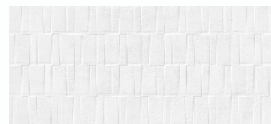

Relieve Blanco