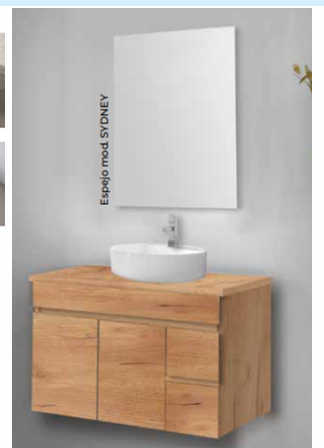

# ELORA

SUSPENDIDO- 4 CAJONES

Ancho	60cm	80cm	100cm
MUEBLE + LAVABO ONIX	323€	362€	416€
MUEBLE + LAVABO CITRINO		383€	464€

Ancho	120 cm
MUEBLE	936€

# JACA

SUSPENDIDO- 2 CAJONES

Ancho	60cm	80cm	100cm
MUEBLE + ENCIMERA+ LAVABO ALBA O RONDO	450€	490€	545€
MUEBLE + ENCIMERA+ LAVABO DAMA O CIRCO	515€	555€	612€

Blanco Porcelana

Pino Cemento

Roble Expresso