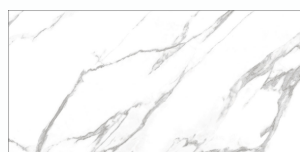

Gris

Blanco

Marfil

Taupe

MODELO SENA 60,8x60,8 cm **15,99€/M2**

Blanco

Negro

MODELO CUMBRIA 60x60 cm **13,99€/M2**