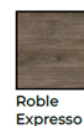

# JACA

SUSPENDIDO- 2 CAJONES

Ancho	60cm	80cm	100cm
MUEBLE + ENCIMERA+ LAVABO ALBA O RONDO	450€	490€	545€
MUEBLE + ENCIMERA+ LAVABO DAMA O CIRCO	515€	555€	612€

Blanco Porcelana

Pino Cemento

Roble Expresso