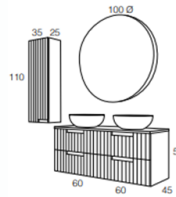

Financiación

0%