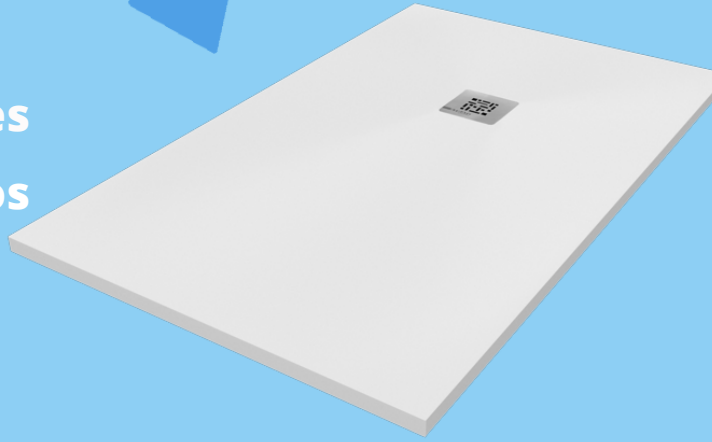

CAMBIO DE BAÑERA POR PLATO DE DUCHA

Los mejores profesionales

Los mejores resultados

desde

699€