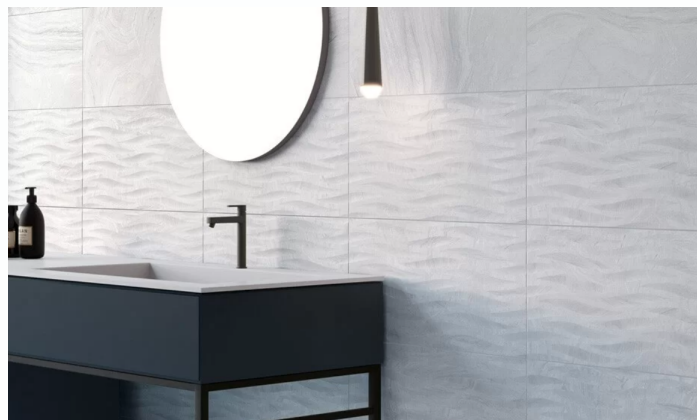

Modelo Easy
172€

MODELO VARANA **18,50€/M2**