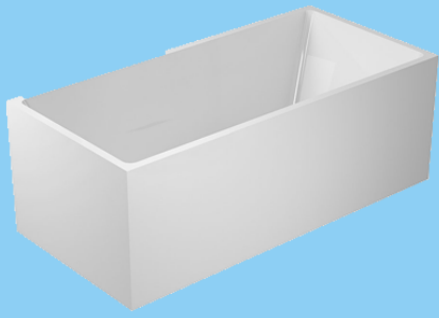

CAMBIO DE BAÑERA POR PLATO DE DUCHA

Los mejores profesionales

Los mejores resultados

desde

699€