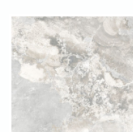

Gris

Blanco

Marfil

Taupe

MODELO SENA 60,8x60,8 cm **15,99€/M2**

Blanco

Negro

MODELO CUMBRIA 60x60 cm **13,99€/M2**