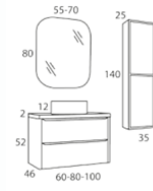

CAIRO

SUSPENDIDO- 2 CAJONES