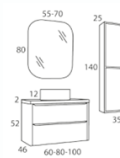

JACA

SUSPENDIDO- 2 CAJONES

Ancho	60cm	80cm	100cm
MUEBLE + ENCIMERA+ LAVABO ALBA O RONDO	450€	490€	545€
MUEBLE + ENCIMERA+ LAVABO DAMA O CIRCO	515€	555€	612€

Blanco Porcelana